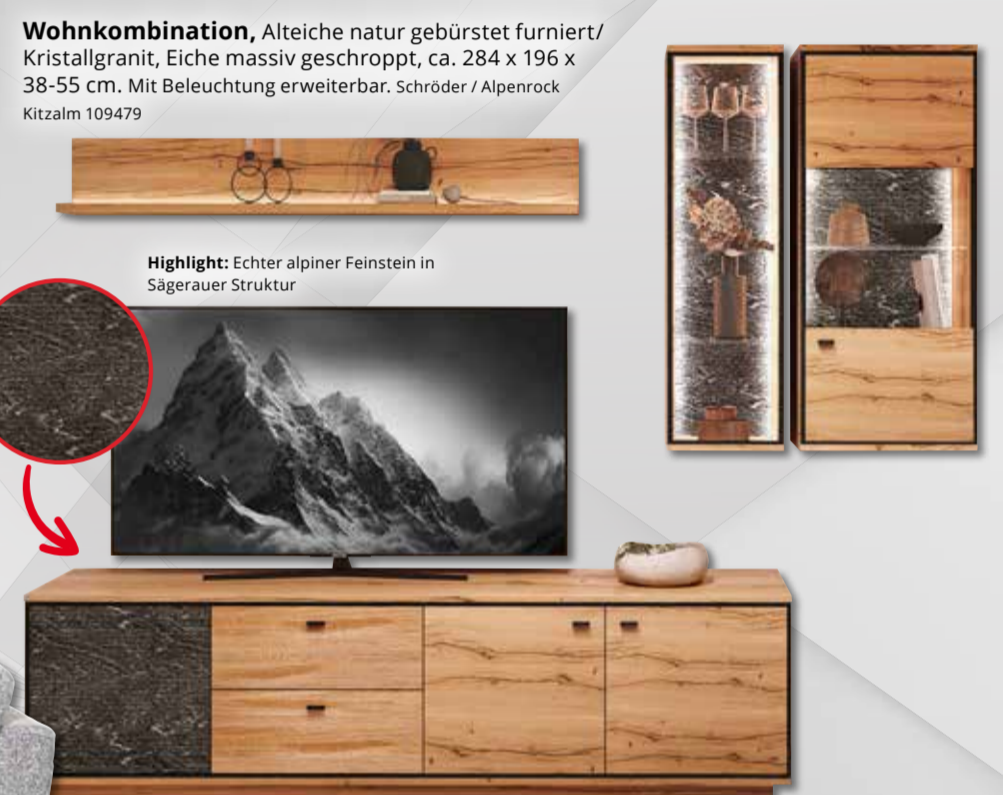

1 | Wohnkombination, Lack weiß/Deepline Kristallbuche, Rückwand Deepline Kristallbuche, Griffe und Kufen weiß matt, ca. 330 x 225 x 49 cm. Mit Beleuchtung erweiterbar. **2 | Highboard**, Lack weiß/Griffplatte Kristallbuche, Griffe und Kufen weiß matt, ca. 240 x 123 x 40 cm. Mit Beleuchtung erweiterbar. **3 | Couchtisch**, Lack weiß/weiß matt, ca. 120 x 75 cm. Linea Living / Lodano 109469

Wohnkombination, Alteiche natur gebürstet furniert / Kristallgranit, Eiche massiv geschropt, ca. 284 x 196 x 38-55 cm. Mit Beleuchtung erweiterbar. Schröder / Alpenrock Kitzalm 109479

2.799.-